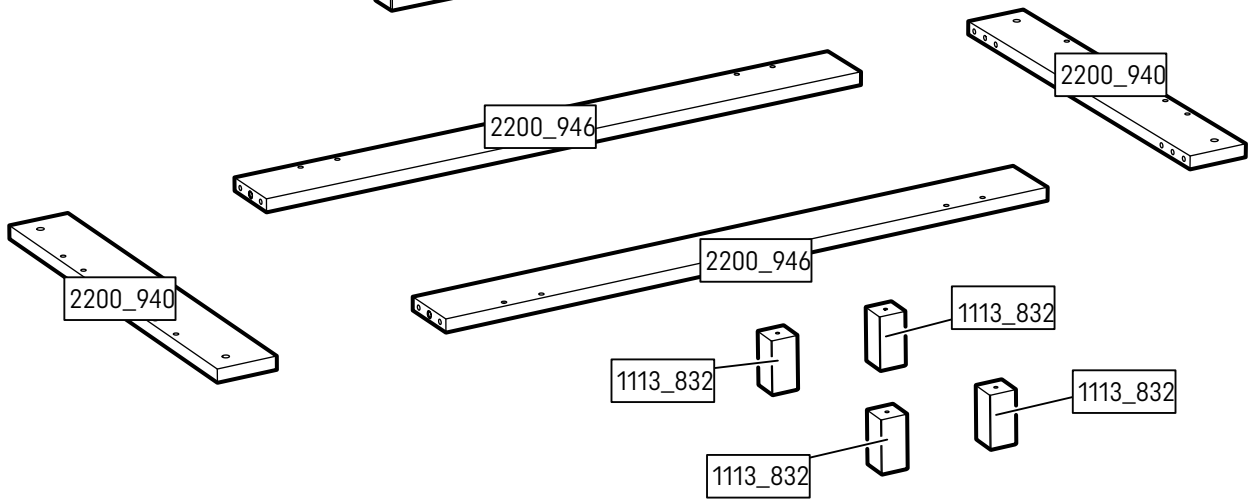

ALTITUDE

4020051_001

PL • vox.pl
EU • voxfurniture.com
US • voelkelcorp.com

Meble VOX sp. z o.o. sp. k.
ul. Gdyńska 143
62-004 Czerwonak

<p>1111440</p>  <p>x 1</p>	<p>1000806</p>  <p>x 1</p>	<p>1005857</p>  <p>x 24</p>
<p>1107571</p>  <p>x 4</p>	<p>1109474</p>  <p>x 4</p>	<p>1109473</p>  <p>x 4</p>
<p>1005549</p>  <p>x 4</p>	<p>1005581</p>  <p>x 4</p>	<p>1005735</p>  <p>x 8</p>
<p>1006025</p>  <p>x 8</p>	<p>1005377</p>  <p>x 4</p>	<p>1005847</p>  <p>x 4</p>
<p>1006008</p>  <p>x 4</p>	<p>1005962</p>  <p>x 10</p>	

1

1005847		x 4	1005857		x 12	1109473		x 4
---------	--	-----	---------	--	------	---------	--	-----

2

1005857		x 4	1107571		x 4
---------	---	-----	---------	---	-----

3

4

2

5