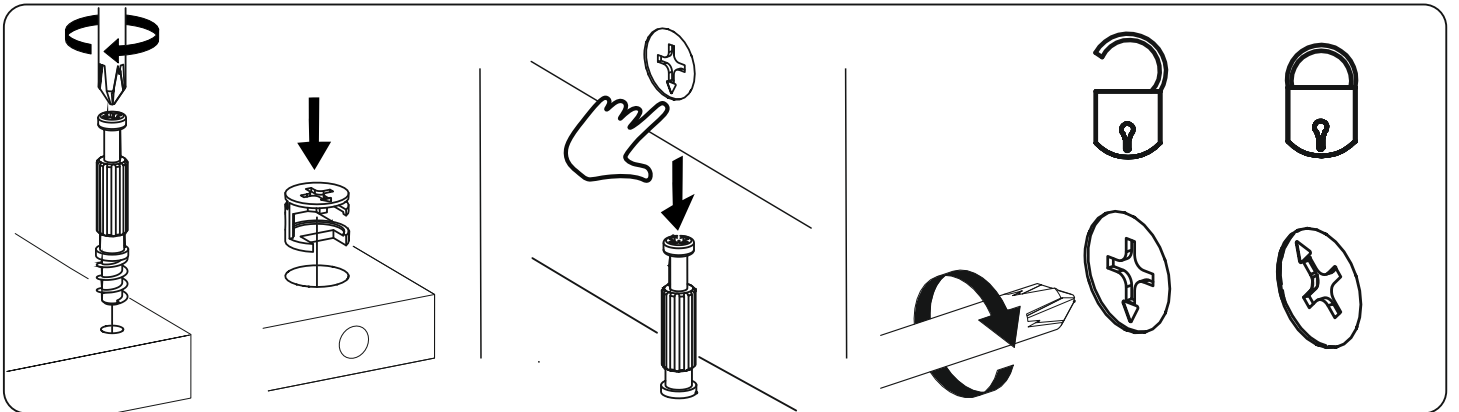

ALTITUDE

4020051_001

PL • vox.pl
EU • voxfurniture.com
US • voelkelcorp.com

Meble VOX sp. z o.o. sp. k.
ul. Gdyńska 143
62-004 Czerwonak

<p>1111440</p>  <p>x 1</p>	<p>1000806</p>  <p>x 1</p>	<p>1005857</p>  <p>x 24</p>
<p>1107571</p>  <p>x 4</p>	<p>1109474</p>  <p>x 4</p>	<p>1109473</p>  <p>x 4</p>
<p>1005549</p>  <p>x 4</p>	<p>1005581</p>  <p>x 4</p>	<p>1005735</p>  <p>x 8</p>
<p>1006025</p>  <p>x 8</p>	<p>1005377</p>  <p>x 4</p>	<p>1005847</p>  <p>x 4</p>
<p>1006008</p>  <p>x 4</p>	<p>1005962</p>  <p>x 10</p>	